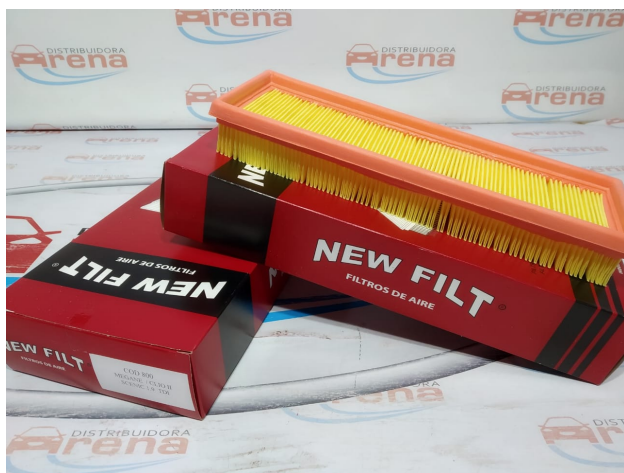

SKU: AIPA 801E

Price: \$ ~~8.547,35~~ Original price was: \$ 8.547,35.\$
6.083,59Current price is: \$ 6.083,59.

Stock: instock

Categories: [aire new filt](#), [renault](#)

Tags: [AIPA 801E](#)

Product Description

**PROMO FILTROS DE AIRE NEW
FILT CON CAJA TIPO PANEL
RENAULT MEGANE 1,9 TDI /
CLIOII 1,9TDI / SCENIC 1,9 TDI -
AIPA 800E ALTO: 43 mm.
ANCHO: 102 mm LARGO: 308
mm Equivalencias: MANN:
C3251 WEGA: FAP3278 FRAM:
CA9098 MARENO: MR265**