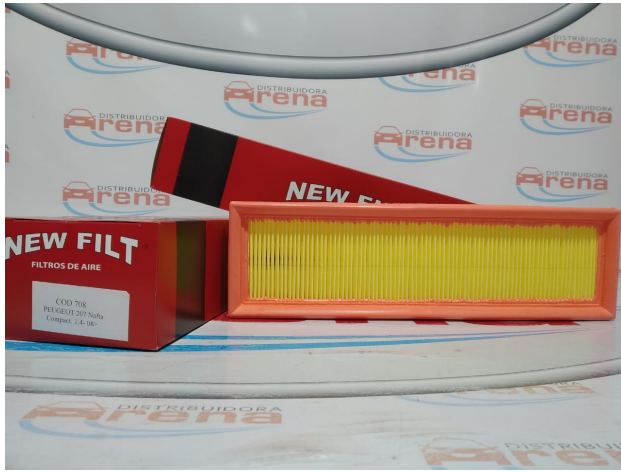

[Read More](#)

SKU: AIPA 709E

Price: ~~\$ 7.220,71~~ Original price was: \$ 7.220,71.
\$ 5.135,99 Current price is: \$ 5.135,99.

Stock: instock

Categories: [aire new filt](#), [peugeot-citroen](#)

Tags: [AIPA 709E](#)

Product Description

**PROMO FILTROS DE AIRE NEW
FILT CON CAJA TIPO PANEL
PEUGEOT PEUGEOT 207
COMPACT. 1,4 NAFTA 08 > -
AIPA 708E ALTO: 64 mm.
ANCHO: 100 mm LARGO: 350
mm Equivalencias: MANN: C 36
005 WEGA: FAP6000 FRAM:
CA10227 MARENO: MR343
EMAFI: EAM 2030**