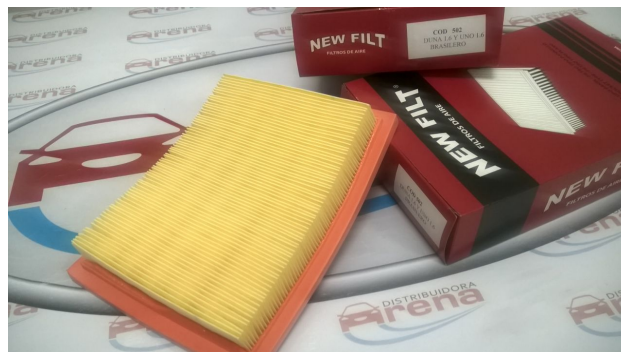

PROMO FILTROS DE AIRE NEW FILT CON CAJA TIPO PANEL FIAT DUNA 1,7 / WEEKEND - UNO Y FIORINO - AIPA 503E ALTO: 47 mm. ANCHO: 118 mm LARGO: 302 mm Equivalencias: MANN: C3074 WEGA: FAP4024 FRAM: CA5266 MARENO: MR016 EMAFI: EAM 2057

Características : Largo: 302 Ancho: 117 Alto: 47
Equivalencias: Masterfilt: ampi 1002- Fram: ca 5266-
Mareno: MR 016- MANN: - EMAFI: EAM 2057

[Read More](#)

SKU: AIPA 503E

Price: \$ ~~5.145,47~~ Original price was: \$ 5.145,47. \$ 3.657,74 Current price is: \$ 3.657,74.

Stock: instock

Categories: [aire new filt](#), [fiat](#)

Tags: [AIPA 503E](#)

Product Description

**PROMO FILT
FILT CON CA
DUNA 1,6 Y
- AIPA 502E
ANCHO: 182**

**mm Equivalencias: Mann: C2496
WEGA: FAP 4033 FRAM: CA5325
MARENO:MR018 EMAFI: EAM
2056**