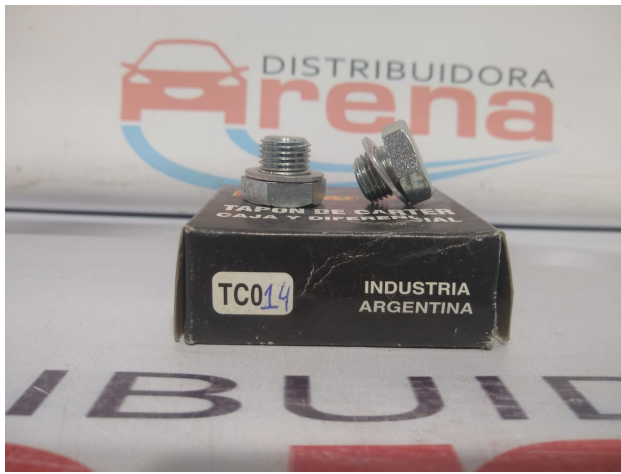

**PROMO caja x 5 unidades
T/Escort 1.8,1500-Gacel-Carat -
LETC014 (TC014(F)ROSCA 1/4
BSPC X 19 HILOS Ford Escort 1.8
Volkswagen 1500-Gacel-
Carat)(TC014 HEXAGONAL
19MM)**

1

[Read More](#)

SKU: LETC014

Price: $ ~~8.220,00~~ Original price was: $ 8.220,00.$
6.080,00Current price is: $ 6.080,00.

Stock: instock

Categories: [tapones](#), [TAPONES DE CARTER -
ALEMITES - ARANDELAS](#)

Tags: [LETC014](#)